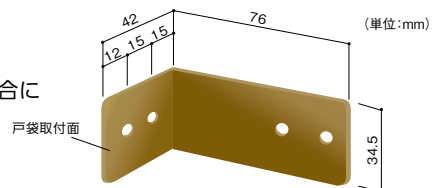

窓枠に取付け! 外壁を傷めずに防犯対策!

- 窓枠にハンマーでたたきこむだけの簡単取付。
- 室内側から1人でも取付けできます。
- 製品寸法H=1100、1350のタイプは横桟が3本になります。(簡単ブラケットは横桟2本が付属)
- 製品寸法W=1380、1840のタイプは2分割連結式となります。

取付けるサッシ外側の寸法

取寄せ商品 川口技研 ホーム面格子

(単位:mm)

商品コード	製品寸法		適用寸法		規格窓サイズ	価格
	W	H	W	H		
193-9650	920	400	920以内	280以上	12~15-30	1枚 12,100円(税抜き)
193-9653	920	600	920以内	400以上	20-30	1枚 13,420円(税抜き)
193-9656	920	800	920以内	600以上	25~28-30	1枚 14,520円(税抜き)
193-9659	920	900	920以内	700以上	30-30	1枚 15,180円(税抜き)
193-9662	920	1100	920以内	900以上	35-30	1枚 18,150円(税抜き)
193-9665	920	1350	920以内	1150以上	45-30	1枚 19,470円(税抜き)
193-9668	1380	400	1380以内	280以上	12~15-45	1枚 16,060円(税抜き)
193-9671	1380	600	1380以内	400以上	20-45	1枚 17,600円(税抜き)
193-9674	1380	800	1380以内	600以上	25~28-45	1枚 19,470円(税抜き)
193-9677	1380	900	1380以内	700以上	30-45	1枚 20,240円(税抜き)
193-9680	1380	1100	1380以内	900以上	35-45	1枚 24,860円(税抜き)
193-9683	1380	1350	1380以内	1150以上	45-45	1枚 26,840円(税抜き)
193-9686	1840	400	1840以内	280以上	12~15-60	1枚 19,690円(税抜き)
193-9689	1840	600	1840以内	400以上	20-60	1枚 21,560円(税抜き)
193-9692	1840	800	1840以内	600以上	25~28-60	1枚 24,200円(税抜き)
193-9695	1840	900	1840以内	700以上	30-60	1枚 25,080円(税抜き)
193-9698	1840	1100	1840以内	900以上	35-60	1枚 30,910円(税抜き)
193-9701	1840	1350	1840以内	1150以上	45-60	1枚 33,330円(税抜き)

- 材質:面格子本体/アルミ押し出し材、ブラケット/ステンレス、キャップ/AES樹脂 ●色:ブロンズ
- 付属品:簡単ブラケット4コ ※製品寸法は面格子本体の大きさです。※適用寸法は窓枠の内々寸法です。

【運賃】無料(沖縄・離島を除く) 【代引不可】お支払い方法が「代引き」のお客様は事前振込みをお願いします。

【納期】標準納期 4~7日(メーカー直送) ※取寄せ商品についてはP.869をご一読の上、ご注文をお願いします。

※日・祝日のお届け日指定、個人宅へのお届けはできません。

ホーム面格子オプション部品

壁付ブラケット

- 壁に直接取付ける場合に使用します。

4個入

(単位:mm)

戸袋取付L金具

- 戸袋に取付ける場合に使用します。

2個入

(単位:mm)

取寄せ商品 川口技研 ホーム面格子用壁付ブラケット

商品コード	品番	色	価格
193-9761	G-KB-4	ブロンズ	1袋(4個入) 5,250円(税抜き)

●付属品:ネバタッピンねじ5×50mm 8本

取寄せ商品 川口技研 ホーム面格子戸袋取付L金具

商品コード	色	価格
193-9763	ブロンズ	1袋(2個入) 1,800円(税抜き)

●付属品:木製戸袋用トラスタッピンねじ5×20 4本、金属製戸袋(薄型)用トラス小ねじM4×8 4本、袋ナットM4用 4個、金属製戸袋用トラス小ねじM4×16 4本、六角ナットM4用 4個