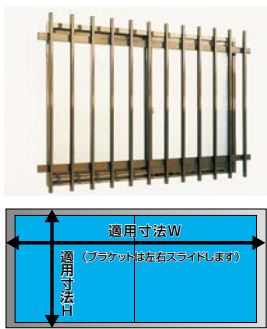

プライバシーを守る面格子用の目かくし。

- 外部からの視線をカットし、明るく爽やかにプライバシーを守ります。
- 格子棒の間に交互に粘着テープで貼るだけの簡単施工。
- 長さの調整はノコ刃や万能バサミ等で切断可能。
- 隙間度合により風通しの具合が調節できます。
- ポリカーボネート製だから丈夫で長持ち。

施工方法

図のように粘着テープのハクリ紙をはがして、指先で強く押しつけながら取付けてください。

視線が合わないよう、格子棒に交互に貼り付けます。取付ける場所に依りて工夫しながら、お貼りください。

断面図

(単位:mm)

川口技研 マドミラン ポリカ製

商品コード	色	品番	長さ	価格
189-6686	ナチュラル	CTN-557	700mm	1本 360円(税抜き)
189-6687		CTN-559	900mm	1本 420円(税抜き)
189-6691	アンバー	CTU-557	700mm	1本 400円(税抜き)
189-6692		CTU-559	900mm	1本 460円(税抜き)

●材質:ポリカーボネート樹脂

窓枠に取付け! 外壁を傷めずに防犯対策!

- 窓枠にハンマーでたたきこむだけの簡単取付。
- 室内側から1人でも取付けできます。
- 製品寸法H=1100、1350のタイプは横桟が3本になります。(簡単ブラケットは横桟2本が付属)
- 製品寸法W=1380、1840のタイプは2分割連結式となります。

取付けるサッシ外側の寸法

取寄せ商品 川口技研 ホーム面格子

(単位:mm)

商品コード	製品寸法		適用寸法		規格窓サイズ	価格
	W	H	W	H		
193-9650	920	400	920以内	280以上	12~15-30	1枚 12,100円(税抜き)
193-9653	920	600	920以内	400以上	20-30	1枚 13,420円(税抜き)
193-9656	920	800	920以内	600以上	25~28-30	1枚 14,520円(税抜き)
193-9659	920	900	920以内	700以上	30-30	1枚 15,180円(税抜き)
193-9662	920	1100	920以内	900以上	35-30	1枚 18,150円(税抜き)
193-9665	920	1350	920以内	1150以上	45-30	1枚 19,470円(税抜き)
193-9668	1380	400	1380以内	280以上	12~15-45	1枚 16,060円(税抜き)
193-9671	1380	600	1380以内	400以上	20-45	1枚 17,600円(税抜き)
193-9674	1380	800	1380以内	600以上	25~28-45	1枚 19,470円(税抜き)
193-9677	1380	900	1380以内	700以上	30-45	1枚 20,240円(税抜き)
193-9680	1380	1100	1380以内	900以上	35-45	1枚 24,860円(税抜き)
193-9683	1380	1350	1380以内	1150以上	45-45	1枚 26,840円(税抜き)
193-9686	1840	400	1840以内	280以上	12~15-60	1枚 19,690円(税抜き)
193-9689	1840	600	1840以内	400以上	20-60	1枚 21,560円(税抜き)
193-9692	1840	800	1840以内	600以上	25~28-60	1枚 24,200円(税抜き)
193-9695	1840	900	1840以内	700以上	30-60	1枚 25,080円(税抜き)
193-9698	1840	1100	1840以内	900以上	35-60	1枚 30,910円(税抜き)
193-9701	1840	1350	1840以内	1150以上	45-60	1枚 33,330円(税抜き)

- 材質:面格子本体/アルミ押し出し材、ブラケット/ステンレス、キャップ/AES樹脂 ●色:ブロンズ
- 付属品:簡単ブラケット4コ ※製品寸法は面格子本体の大きさです。※適用寸法は窓枠の内々寸法です。

【運賃】無料(沖縄・離島を除く) 【代引不可】お支払い方法が「代引き」のお客様は事前振込みをお願いします。

【納期】標準納期 4~7日(メーカー直送) ※取寄せ商品についてはP.869をご一読の上、ご注文をお願いします。