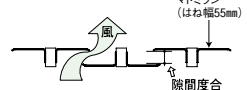

ベランダの目かくし対策。

取付前

- 屋外からの視線をシャットアウト。
- 風や雨の吹き込みをおさえます。
- ベランダの格子に交互にシートを通して、両端を付属のヒモで固定します(両端ハトメ付)。

【泰東】

ベランダ目かくしネット かくれんぼ

147-1020

1本 オープン価格

- サイズ:高さ800mm×長さ2m ●材質:ポリエチレン
- 色:グレー ●ハトメ加工3箇所×両端
- 付属品:ヒモ6本(ヒモはネットに巻き込んでいます。)

プライバシーを守る面格子用の目かくし。

- 外部からの視線をカットし、明るく爽やかにプライバシーを守ります。
- 格子棒の間に交互に粘着テープで貼るだけの簡単施工。
- 長さの調整はノコ刃や万能バサミ等で切断可能。
- 隙間度合により風通しの具合が調節できます。
- ポリカーボネート製だから丈夫で長持ち。

施工方法

図のように粘着テープのハクリ紙をはがして、指先で強く押しつけながら取付けてください。

視線が合わないよう、格子棒に交互に貼り付けます。取付ける場所に依りて工夫しながら、お貼りください。

断面図

(単位:mm)

川口技研 マドミラン ポリカ製

商品コード	色	品番	長さ	価格
189-6686	ナチュラル	CTN-557	700mm	1本 360円(税抜き)
189-6687		CTN-559	900mm	1本 420円(税抜き)
189-6691	アンバー	CTU-557	700mm	1本 400円(税抜き)
189-6692		CTU-559	900mm	1本 460円(税抜き)

●材質:ポリカーボネート樹脂

窓枠に取付け! 外壁を傷めずに防犯対策!

- 窓枠にハンマーでたたきこむだけの簡単取付。
- 室内側から1人でも取付けできます。
- 製品寸法H=1100、1350のタイプは横桟が3本になります。(簡単ブラケットは横桟2本が付属)
- 製品寸法W=1380、1840のタイプは2分割連結式となります。

取付けるサッシ外側の寸法

取寄せ商品 川口技研 ホーム面格子

(単位:mm)

商品コード	製品寸法		適用寸法		規格窓サイズ	価格
	W	H	W	H		
193-9650	920	400	920以内	280以上	12~15-30	1枚 12,100円(税抜き)
193-9653	920	600	920以内	400以上	20-30	1枚 13,420円(税抜き)
193-9656	920	800	920以内	600以上	25~28-30	1枚 14,520円(税抜き)
193-9659	920	900	920以内	700以上	30-30	1枚 15,180円(税抜き)
193-9662	920	1100	920以内	900以上	35-30	1枚 18,150円(税抜き)
193-9665	920	1350	920以内	1150以上	45-30	1枚 19,470円(税抜き)
193-9668	1380	400	1380以内	280以上	12~15-45	1枚 16,060円(税抜き)
193-9671	1380	600	1380以内	400以上	20-45	1枚 17,600円(税抜き)
193-9674	1380	800	1380以内	600以上	25~28-45	1枚 19,470円(税抜き)
193-9677	1380	900	1380以内	700以上	30-45	1枚 20,240円(税抜き)
193-9680	1380	1100	1380以内	900以上	35-45	1枚 24,860円(税抜き)
193-9683	1380	1350	1380以内	1150以上	45-45	1枚 26,840円(税抜き)
193-9686	1840	400	1840以内	280以上	12~15-60	1枚 19,690円(税抜き)
193-9689	1840	600	1840以内	400以上	20-60	1枚 21,560円(税抜き)
193-9692	1840	800	1840以内	600以上	25~28-60	1枚 24,200円(税抜き)
193-9695	1840	900	1840以内	700以上	30-60	1枚 25,080円(税抜き)
193-9698	1840	1100	1840以内	900以上	35-60	1枚 30,910円(税抜き)
193-9701	1840	1350	1840以内	1150以上	45-60	1枚 33,330円(税抜き)