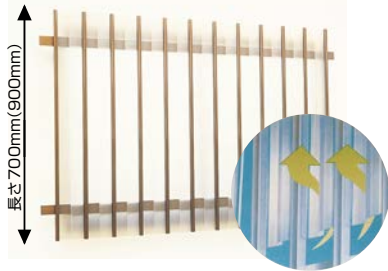

ベランダの目かくし対策。

取付前

- 屋外からの視線をシャットアウト。
- 風や雨の吹き込みをおさえます。
- ベランダの格子に交互にシートを通して、両端を付属のヒモで固定します(両端ハトメ付)。

【泰東】

ベランダ目かくしネット かくれんぼ

147-1020

1本 オープン価格

- サイズ:高さ800mm×長さ2m ●材質:ポリエチレン
- 色:グレー ●ハトメ加工3箇所×両端
- 付属品:ヒモ6本(ヒモはネットに巻き込んでいます。)

プライバシーを守る面格子用の目かくし。

- 外部からの視線をカットし、明るく爽やかにプライバシーを守ります。
- 格子棒の間に交互に粘着テープで貼るだけの簡単施工。
- 長さの調整はノコ刃や万能バサミ等で切断可能。
- 隙間度合により風通しの具合が調節できます。
- ポリカーボネート製だから丈夫で長持ち。

施工方法

図のように粘着テープのハクリ紙をはがして、指先で強く押しつけながら取付けてください。

視線が合わないよう、格子棒に交互に貼り付けます。取付ける場所に依りて工夫しながら、お貼りください。

断面図

(単位:mm)

川口技研 マドミラン ポリカ製

商品コード	色	品番	長さ	価格
189-6686	ナチュラル	CTN-557	700mm	1本 360円(税抜き)
189-6687		CTN-559	900mm	1本 420円(税抜き)
189-6691	アンバー	CTU-557	700mm	1本 400円(税抜き)
189-6692		CTU-559	900mm	1本 460円(税抜き)

●材質:ポリカーボネート樹脂

窓枠に取付け! 外壁を傷めずに防犯対策!

- 窓枠にハンマーでたたきこむだけの簡単取付。
- 室内側から1人でも取付けできます。
- 製品寸法H=1100、1350のタイプは横桟が3本になります。(簡単ブラケットは横桟2本が付属)
- 製品寸法W=1380、1840のタイプは2分割連結式となります。

取付けるサッシ外側の寸法

取寄せ商品 川口技研 ホーム面格子

(単位:mm)

商品コード	製品寸法		適用寸法		規格窓サイズ	価格
	W	H	W	H		
193-9650	920	400	920以内	280以上	12~15-30	1枚 12,100円(税抜き)
193-9653	920	600	920以内	400以上	20-30	1枚 13,420円(税抜き)
193-9656	920	800	920以内	600以上	25~28-30	1枚 14,520円(税抜き)
193-9659	920	900	920以内	700以上	30-30	1枚 15,180円(税抜き)
193-9662	920	1100	920以内	900以上	35-30	1枚 18,150円(税抜き)
193-9665	920	1350	920以内	1150以上	45-30	1枚 19,470円(税抜き)
193-9668	1380	400	1380以内	280以上	12~15-45	1枚 16,060円(税抜き)
193-9671	1380	600	1380以内	400以上	20-45	1枚 17,600円(税抜き)
193-9674	1380	800	1380以内	600以上	25~28-45	1枚 19,470円(税抜き)
193-9677	1380	900	1380以内	700以上	30-45	1枚 20,240円(税抜き)
193-9680	1380	1100	1380以内	900以上	35-45	1枚 24,860円(税抜き)
193-9683	1380	1350	1380以内	1150以上	45-45	1枚 26,840円(税抜き)
193-9686	1840	400	1840以内	280以上	12~15-60	1枚 19,690円(税抜き)
193-9689	1840	600	1840以内	400以上	20-60	1枚 21,560円(税抜き)
193-9692	1840	800	1840以内	600以上	25~28-60	1枚 24,200円(税抜き)
193-9695	1840	900	1840以内	700以上	30-60	1枚 25,080円(税抜き)
193-9698	1840	1100	1840以内	900以上	35-60	1枚 30,910円(税抜き)
193-9701	1840	1350	1840以内	1150以上	45-60	1枚 33,330円(税抜き)