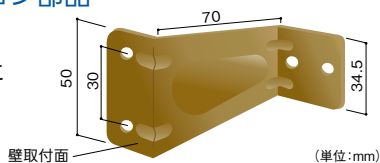

プライバシーを守る面格子用の目かくし。

- 外部からの視線をカットし、明るく爽やかにプライバシーを守ります。
- 格子棒の間に交互に粘着テープで貼るだけの簡単施工。
- 長さの調整はノコ刃や万能バサミ等で切断可能。
- 隙間度合により風通しの具合が調節できます。
- ポリカーボネート製だから丈夫で長持ち。

施工方法

図のように粘着テープのハクリ紙をはがして、指先で強く押しつけながら取付けてください。

視線が合わないよう、格子棒に交互に貼り付けます。取付ける場所に依りて工夫しながら、お貼りください。

窓枠に取付け! 外壁を傷めずに防犯対策!

- 窓枠にハンマーでたたきこむだけの簡単取付。
- 室内側から1人でも取付けできます。
- 製品寸法H=1100、1350のタイプは横桟が3本になります。(簡単ブラケットは横桟2本が付属)
- 製品寸法W=1380、1840のタイプは2分割連結式となります。

取付けるサッシ外側の寸法

取寄せ商品 川口技研 ホーム面格子

(単位:mm)

商品コード	製品寸法		適用寸法		規格窓サイズ	価格
	W	H	W	H		
193-9650	920	400	920以内	280以上	12~15-30	1枚 12,100円(税抜き)
193-9653	920	600	920以内	400以上	20-30	1枚 13,420円(税抜き)
193-9656	920	800	920以内	600以上	25~28-30	1枚 14,520円(税抜き)
193-9659	920	900	920以内	700以上	30-30	1枚 15,180円(税抜き)
193-9662	920	1100	920以内	900以上	35-30	1枚 18,150円(税抜き)
193-9665	920	1350	920以内	1150以上	45-30	1枚 19,470円(税抜き)
193-9668	1380	400	1380以内	280以上	12~15-45	1枚 16,060円(税抜き)
193-9671	1380	600	1380以内	400以上	20-45	1枚 17,600円(税抜き)
193-9674	1380	800	1380以内	600以上	25~28-45	1枚 19,470円(税抜き)
193-9677	1380	900	1380以内	700以上	30-45	1枚 20,240円(税抜き)
193-9680	1380	1100	1380以内	900以上	35-45	1枚 24,860円(税抜き)
193-9683	1380	1350	1380以内	1150以上	45-45	1枚 26,840円(税抜き)
193-9686	1840	400	1840以内	280以上	12~15-60	1枚 19,690円(税抜き)
193-9689	1840	600	1840以内	400以上	20-60	1枚 21,560円(税抜き)
193-9692	1840	800	1840以内	600以上	25~28-60	1枚 24,200円(税抜き)
193-9695	1840	900	1840以内	700以上	30-60	1枚 25,080円(税抜き)
193-9698	1840	1100	1840以内	900以上	35-60	1枚 30,910円(税抜き)
193-9701	1840	1350	1840以内	1150以上	45-60	1枚 33,330円(税抜き)

- 材質:面格子本体/アルミ押し出し材、ブラケット/ステンレス、キャップ/AES樹脂 ●色:ブロンズ
- 付属品:簡単ブラケット4コ ※製品寸法は面格子本体の大きさです。※適用寸法は窓枠の内々寸法です。

【運賃】無料(沖縄・離島を除く) 【代引不可】お支払い方法が「代引き」のお客様は事前振込みをお願いします。

【納期】標準納期 4~7日(メーカー直送) ※取寄せ商品についてはP.869をご一読の上、ご注文をお願いします。

※日・祝日のお届け日指定、個人宅へのお届けはできません。

ホーム面格子オプション部品

壁付ブラケット

- 壁に直接取付ける場合に使用します。

4個入

(単位:mm)

戸袋取付L金具

- 戸袋に取付ける場合に使用します。